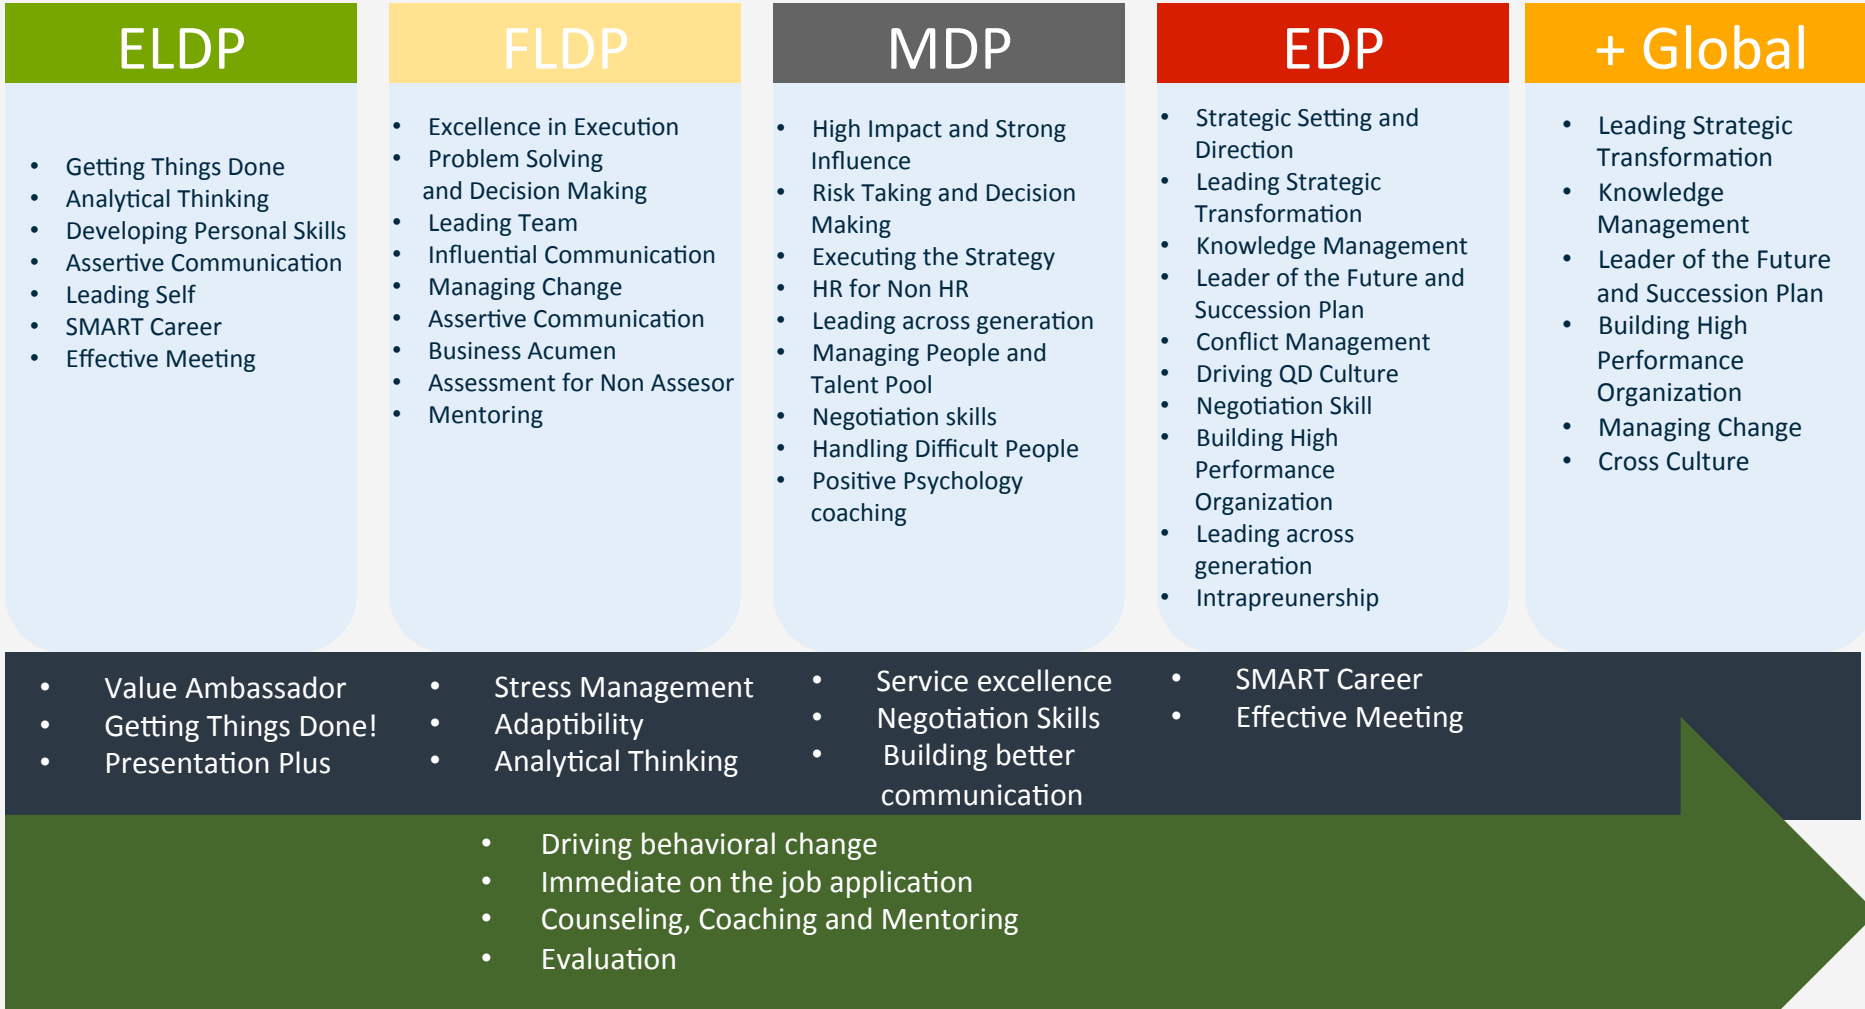

perjalanan pemimpin dengan menggunakan program program pelatihan untuk menunjang kinerja